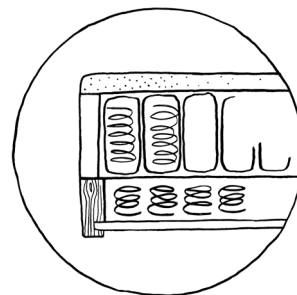

Cassia

Höhe: 26 cm ohne FüÙe/ Höhe mit FüÙen 49 cm

Härtegrad: Medium / Firm

Preis inkl. Standardfuß Quader Light Birke 23 cm

Grösse	Bett+FüÙe	Gesamt
80x200	855+75	930 €
90x200	905+75	980 €
100x200	1 150+75	1 225 €
120x200	1 220+75	1 295 €
140x200	1 325+75	1 400 €
2 x 80x200	1 710+150	1 860 €
2 x 90x200	1 810+150	1 960 €
2 x 100x200	2 300+150	2 450 €
80x210	965+75	1 040 €
90x210	1 015+75	1 090 €
100x210	1 165+75	1 240 €
105x210	1 170+75	1 245 €
120x210	1 325+75	1 400 €
140x210	1 420+75	1 495 €
2 x 80x210	1 930+150	2 080 €
2 x 90x210	2 030+150	2 180 €
2 x 100x210	2 330+150	2 480 €
2 x 105x210	2 340+150	2 490 €